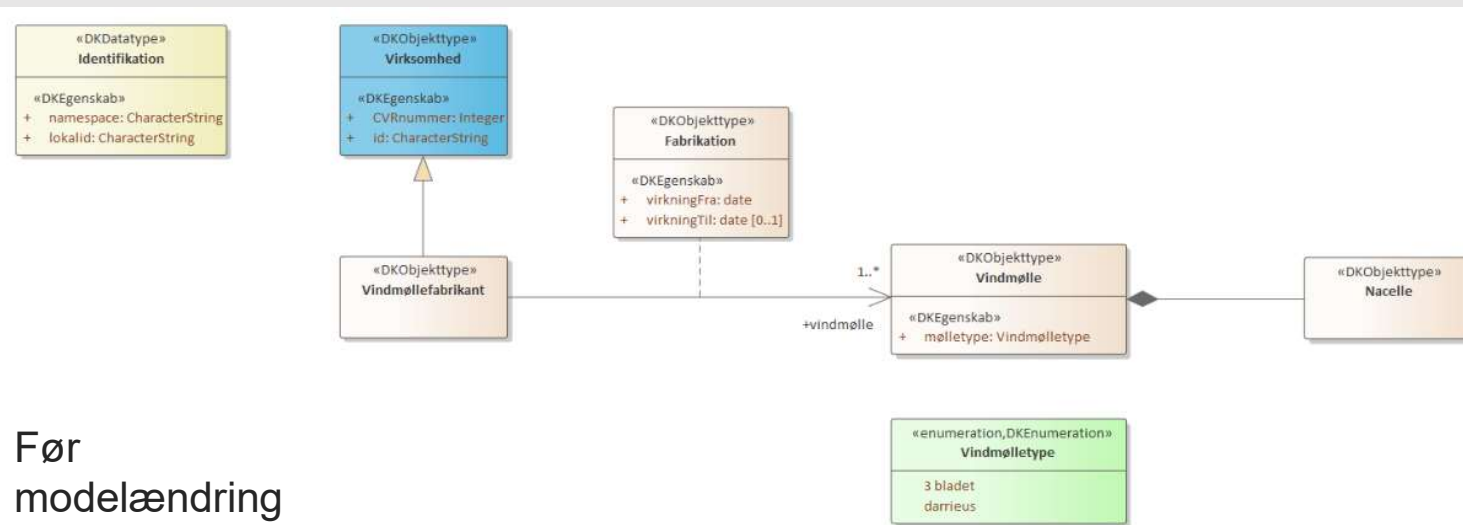

MAJOR

Før
modelændring

Ændringerne har hver især som konsekvens, at data ikke kan udstilles efter de eksisterende udstillingsskemaer:

- DKObjekttypen `Nacelle` udgår
- Multiplicitet på relation er ændret fra `1..*` til `0..*`
- Datatypen for egenskaben `CVRnummer` er ændret
- DKObjekttypen `Vindmølle` ændrer navn til `Vindkraftanlæg`
- Ny værdi i enumerationen `Vindmølletype`

Efter
modelændring